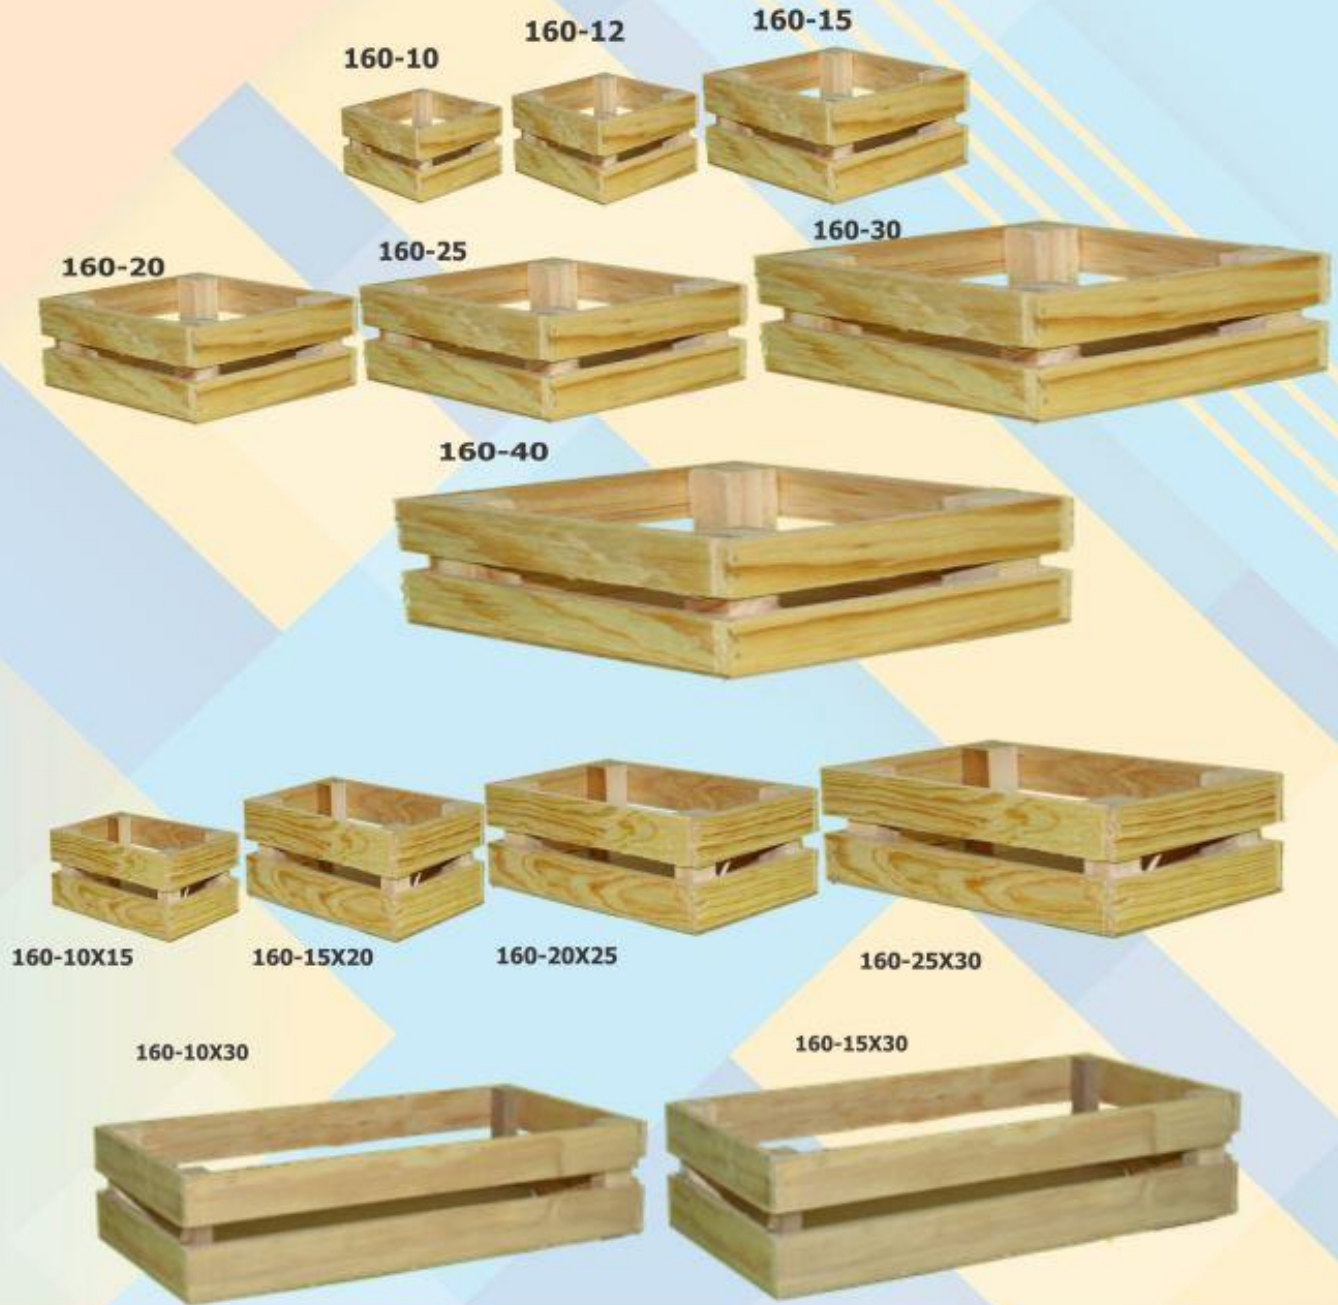

### MEDIDAS

### PRECIO

CUBO MDF S/TAPA  
CUBO MDF S/TAPA  
CUBO MDF S/TAPA  
CUBO MDF S/TAPA

2080-10  
2080-12  
2080-15  
2080-20

10x10x10 cm  
12x12x12 cm  
15x15x15 cm  
20x20x20 cm

\$9.15  
\$12.36  
\$18.27  
\$31.06

# HUACAL 160

**MODELO**

**CÓDIGO**

**MEDIDAS**

**PRECIO**

Huacal	160-10	10 x 10 x 7.5 cm	\$18.21
Huacal	160-12	12 x 12 x 7.5 cm	\$19.91
Huacal	160-15	15 x 15 x 7.5 cm	\$22.73
Huacal	160-20	20 x 20 x 7.5 cm	\$29.53
Huacal	160-25	25 x 25 x 7.5 cm	\$36.83
Huacal	160-30	30 x 30 x 7.5 cm	\$45.52
Huacal	160-10x15	10 x 15 x 7.5 cm	\$20.03
Huacal	160-15x20	15 x 20 x 7.5 cm	\$27.53
Huacal	160-20x25	20 x 25 x 7.5 cm	\$34.62
Huacal	160-25x30	25 x 30 x 7.5 cm	\$41.28
Huacal	160-10x30	10 x 30 x 7.5 cm	\$28.82
Huacal	160-15x30	15 x 30 x 7.5 cm	\$32.83
Huacal	160-40	40 x 40 x 7.5 cm	\$64.83