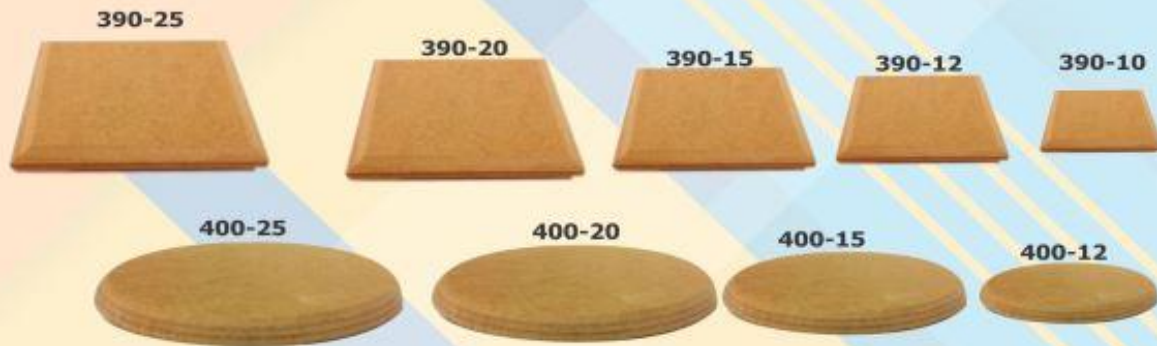

BASES SIN PALO

MODELO	CÓDIGO	MEDIDAS	PRECIO
BASE CUADRADA S/PALO	390-10	10 cm	$3.24
BASE CUADRADA S/PALO	390-12	12 cm	$6.85
BASE CUADRADA S/PALO	390-15	15 cm	$8.13
BASE CUADRADA S/PALO	390-20	20 cm	$13.24
BASE CUADRADA S/PALO	390-25	25 cm	$19.19
BASE REDONDA S/PALO	400-12	12 cm	$6.85
BASE REDONDA S/PALO	400-15	15 cm	$8.13
BASE REDONDA S/PALO	400-20	20 cm	$13.24
BASE REDONDA S/PALO	400-25	25 cm	$19.19